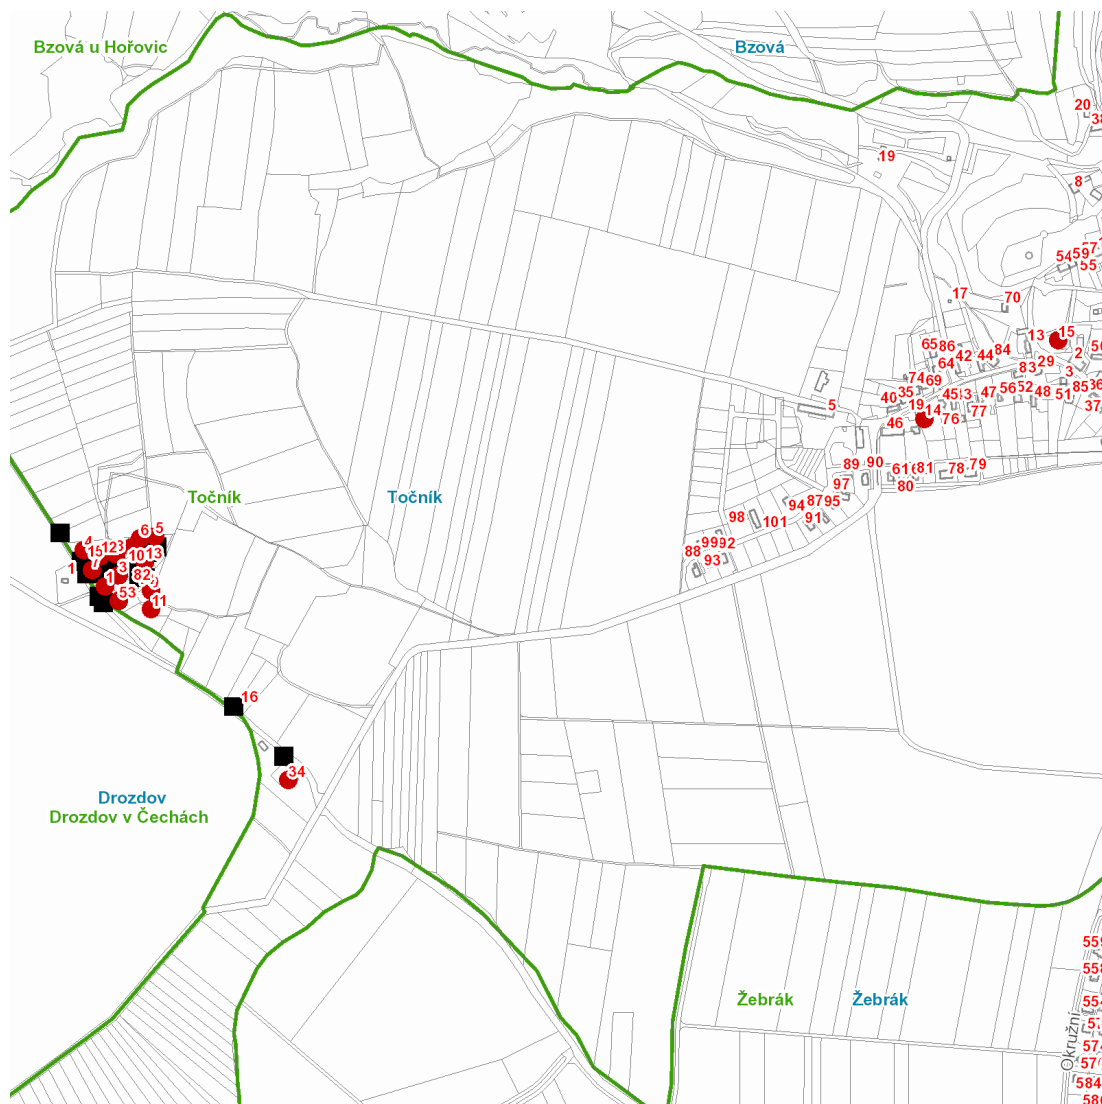

dne **6. 1. 2022** od **7:45** do **12:45** hodin

Plánovaná odstávka zahrnuje tyto lokality:**Točník (okres Beroun)**

č. p. 14, 15, 34, 53

č. ev. 1, 3-13

UPOZORNĚNÍ

Dotčené zařízení distribuční soustavy je nutné i v době odstávky považovat za zařízení pod napětím, a proto vás žádáme o dodržení všech zásad bezpečnosti a provedení opatření potřebných k zamezení případných škod na zdraví a majetku. | Provozovatelé výroben elektřiny jsou povinni zajistit přerušování dodávky elektřiny z výroby do vypnutého úseku distribuční soustavy.

NEJDE VÁM ELEKTŘINA...

TIP: Registrujte se zdarma na www.cezdistribuce.cz/sluzba a informace o odstávkách elektřiny budete dostávat e-mailem nebo SMS. U poruch zasíláme SMS s předpokládanou dobou obnovení dodávek. | Aktuální stav dodávek elektřiny na konkrétní adrese zjistíte snadno, rychle a bez registrace na portále **Bez Štávy** (www.bezstavy.cz).

dne **6. 1. 2022** od **7:45** do **12:45** hodin

Orientační mapový podklad odstávkou dotčených lokalit

VYSVĚTLIVKY

- – adresy dotčené odstávkou elektřiny
- – místa připojení k elektrické síti dotčená odstávkou

INFORMACE ZASLÁNA

IDDS: pziakhe (Obec Točnick)